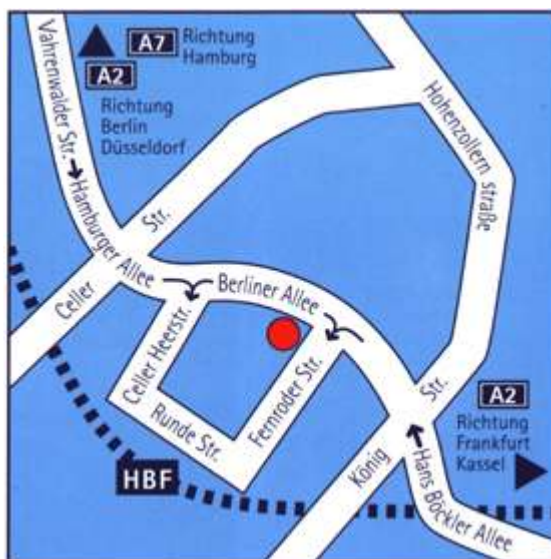

Andor Hotel Plaza

● Parkhaus

Anfahrt zum Hotel Plaza in Hannover

Aus Richtung Norden

A7 am Autobahnkreuz Hannover-Nord auf die **A352**, Abfahrt Hannover-Nord/ Langenhagen. Auf die **B 522** Richtung Hannover Zentrum, man wird automatisch auf die Vahrenwalderstraße geleitet, ca. **7 km** stadteinwärts Richtung Hauptbahnhof.

Aus Richtung Osten

A2 Abfahrt Hannover-Nord, dann weiter wie aus Richtung Norden.

Aus Richtung Süden

A7 am Autobahndreieck Hannover-Süd auf die **A37** Richtung Messe, man wird automatisch auf den Messeschnellweg geleitet, an der Pferdeturnkreuzung Richtung Zentrum/Hauptbahnhof.

Aus Richtung Westen

A2 Abfahrt Hannover-Nord, dann weiter wie aus Richtung Norden.

Mit der Bahn

steigen Sie Hannover Hbf aus; begeben Sie sich durch den hinteren Bahnhofsausgang in Richtung Raschplatz; gehen Sie ca. 30m nach rechts und biegen Sie an der Ampel links in die Fernroder Str. ein.

Das Hotel verfügt über eine eigene Tiefgarage. Eine öffentliche Tiefgarage befindet sich gegenüber dem Hotel unter der Hochstraße.

ANDOR HOTEL PLAZA
Fernroder Str. 9
30161 Hannover

Tel.: 0511- 33 88 0
Fax: 0511- 33 88 18 8