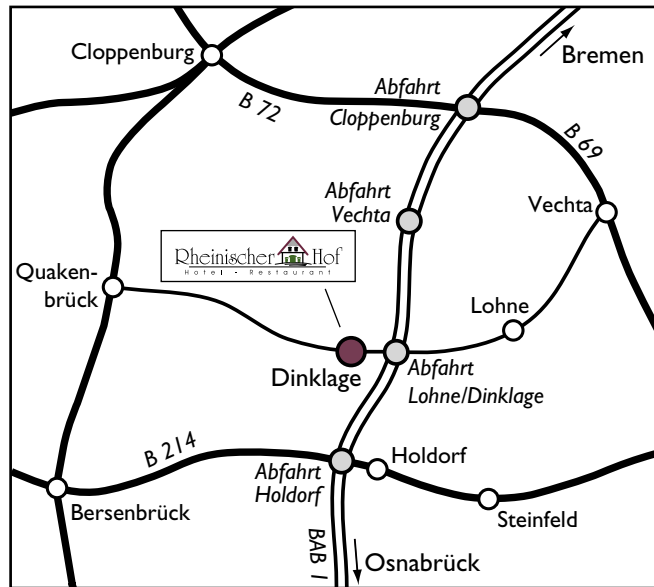

Rheinischer Hof
 Karl-Heinz Susen
 Hotel · Restaurant · Festsaal

Burgstraße 54
 49413 Dinklage

Telefon (0 44 43) 12 60
 Telefax (0 44 43) 37 48

www.hotel-rheinischer-hof.de
info@hotel-rheinischer-hof.de

Anfahrt

Die Stadt Dinklage liegt an der Bundesautobahn A1 zwischen Bremen und Osnabrück. Von der Abfahrt Lohne/Dinklage sind es etwa 1,5 km bis zum Hotel „Rheinischer Hof“.